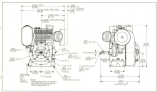

KOHLERengines

4 TO 23 HP  
HORIZONTAL  
SINGLE/TWIN

K-SERIES

**K91 4HP**  
**K181 8HP**

**START**

**REVERSE**

**FOR FORWARD**

**K241 10HP**  
**K301 12HP**  
**K321 14HP**  
**K341 16HP**

**1000R**

**1000P/1000R**

**1000R/1000P/1000R**