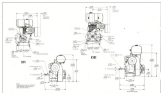

KOHLERengines

4 TO 23 HP  
HORIZONTAL  
SINGLE/TWIN

K-SERIES

**K91 4HP**  
**K181 8HP**

**START**

**REVERSE**

**FOR FORWARD**

**K241 10HP**  
**K301 12HP**  
**K321 14HP**  
**K341 16HP**

**1000R**

**1000P/1000R**

**1000R/1000P/1000R**